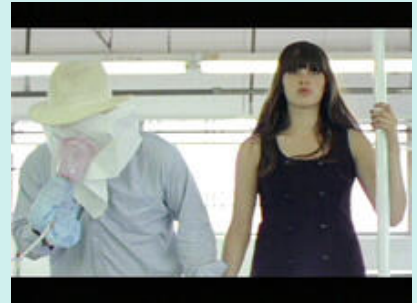

Sans dialogue

**CATÉGORIE**

Art vidéo

**DESCRIPTION**

Inspiré d'un fragment de pellicule trouvé à la ferraille, ce court film propose au spectateur une série de petites scènes elliptiques et interrompues qu'il doit compléter par l'imaginaire. Elles sont autant de portraits qui émergent du noir habité par une musique inquiétante.