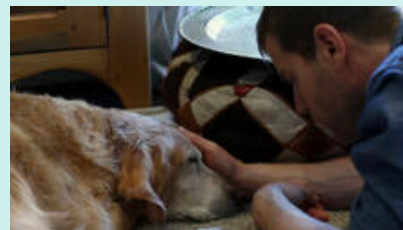

Français

CATÉGORIE

Fiction

**DESCRIPTION**

Suki raconte l'histoire de Mathieu, aux prises avec une ultime décision : mettre fin aux jours de sa fidèle compagne, sa chienne Suki.

FORMAT D'IMAGE

16:9

SON

5.1

Dolby

FORMAT DE TOURNAGE

HD

MOTS CLÉS

Chien, Mort, Deuil, Solitude, Vieillesse

THÈMES

Identité