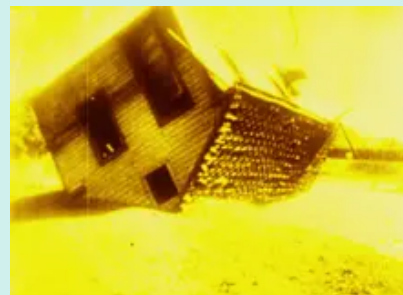

GOING BACK HOME

RÉALISATEUR

Louise Bourque

DURÉE DU PROGRAMME

1:00

ANNÉE

2000

LANGUE ORIGINALE

Sans dialogue

CATÉGORIE

Expérimental

DESCRIPTION

Rentrer au bercail. Le tourbillon d'une enfance sans abri.

FORMAT D'IMAGE

4:3

SON

Stéréo

FORMAT DE TOURNAGE

16 mm

MOTS CLÉS

Maison, Berceuse,

THÈMES

Enfance

Famille